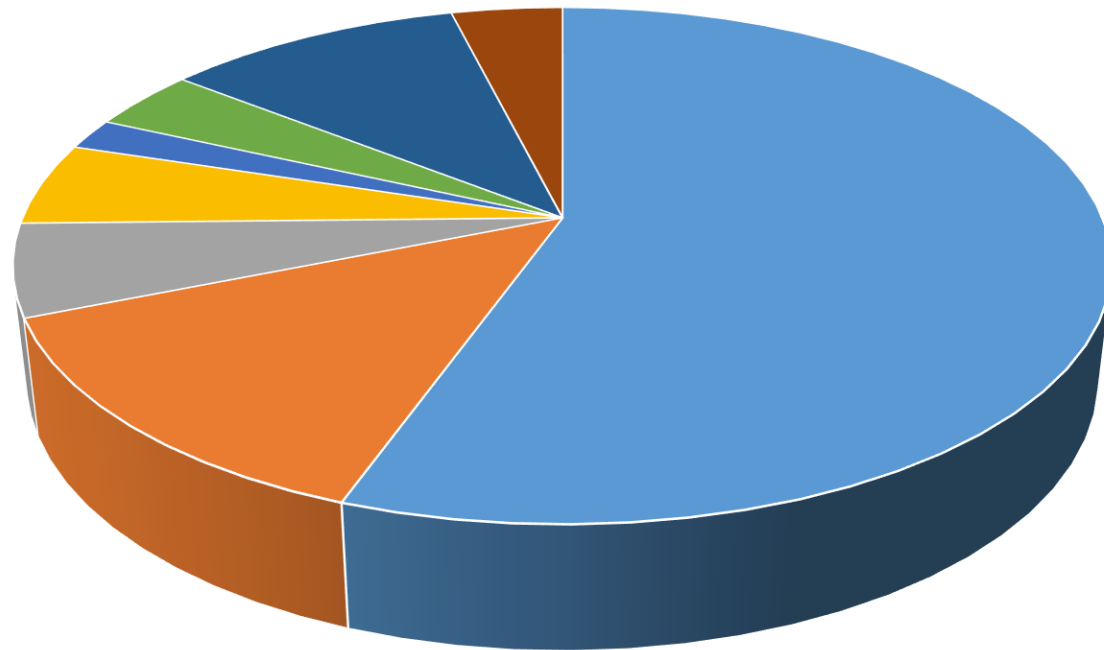

開南大學 111 學年度應屆畢業生就業流向調查

學制名稱	已有全職工作或繼續實習		服兵役		繼續進修		專心準備就業相關考試		參加職業訓練		目前不打算就業、求學或考試		目前正在求職中 (投遞履歷或等候通知)		其他		人數總計
	人數	百分比	人數	百分比	人數	百分比	人數	百分比	人數	百分比	人數	百分比	人數	百分比	人數	百分比	
大學部	330	50.15%	112	17.02%	36	5.47%	46	6.99%	13	1.97%	20	3.04%	86	13.07%	15	2.28%	658
進修班	107	56.91%	13	6.91%	22	11.70%	1	0.53%	5	2.66%	10	5.31%	16	8.51%	14	7.44%	188
碩士班	32	54.23%	6	10.16%	0	0.00%	3	5.08%	0	0.00%	7	11.86%	4	6.78%	7	11.86%	59
碩專班	98	83.76%	6	5.12%	1	0.85%	3	2.56%	2	1.70%	2	1.70%	1	0.85%	4	3.41%	117
<b>合計</b>	<b>567</b>	<b>55.47%</b>	<b>137</b>	<b>13.40%</b>	<b>59</b>	<b>5.77%</b>	<b>53</b>	<b>5.18%</b>	<b>20</b>	<b>1.95%</b>	<b>39</b>	<b>3.81%</b>	<b>107</b>	<b>10.47%</b>	<b>40</b>	<b>3.91%</b>	<b>1,022</b>

調查期間：111 年 12 月 21 日至 112 年 9 月 30 日

111學年度應屆畢業流向問卷調查

- 1. 從事全職工作或實習
- 2. 服兵役
- 3. 繼續進修
- 4. 專心準備就業相關考試
- 5. 參加職業訓練
- 6. 目前不打算就業、求學或考試
- 7. 目前正在求職中
- 8. 其他