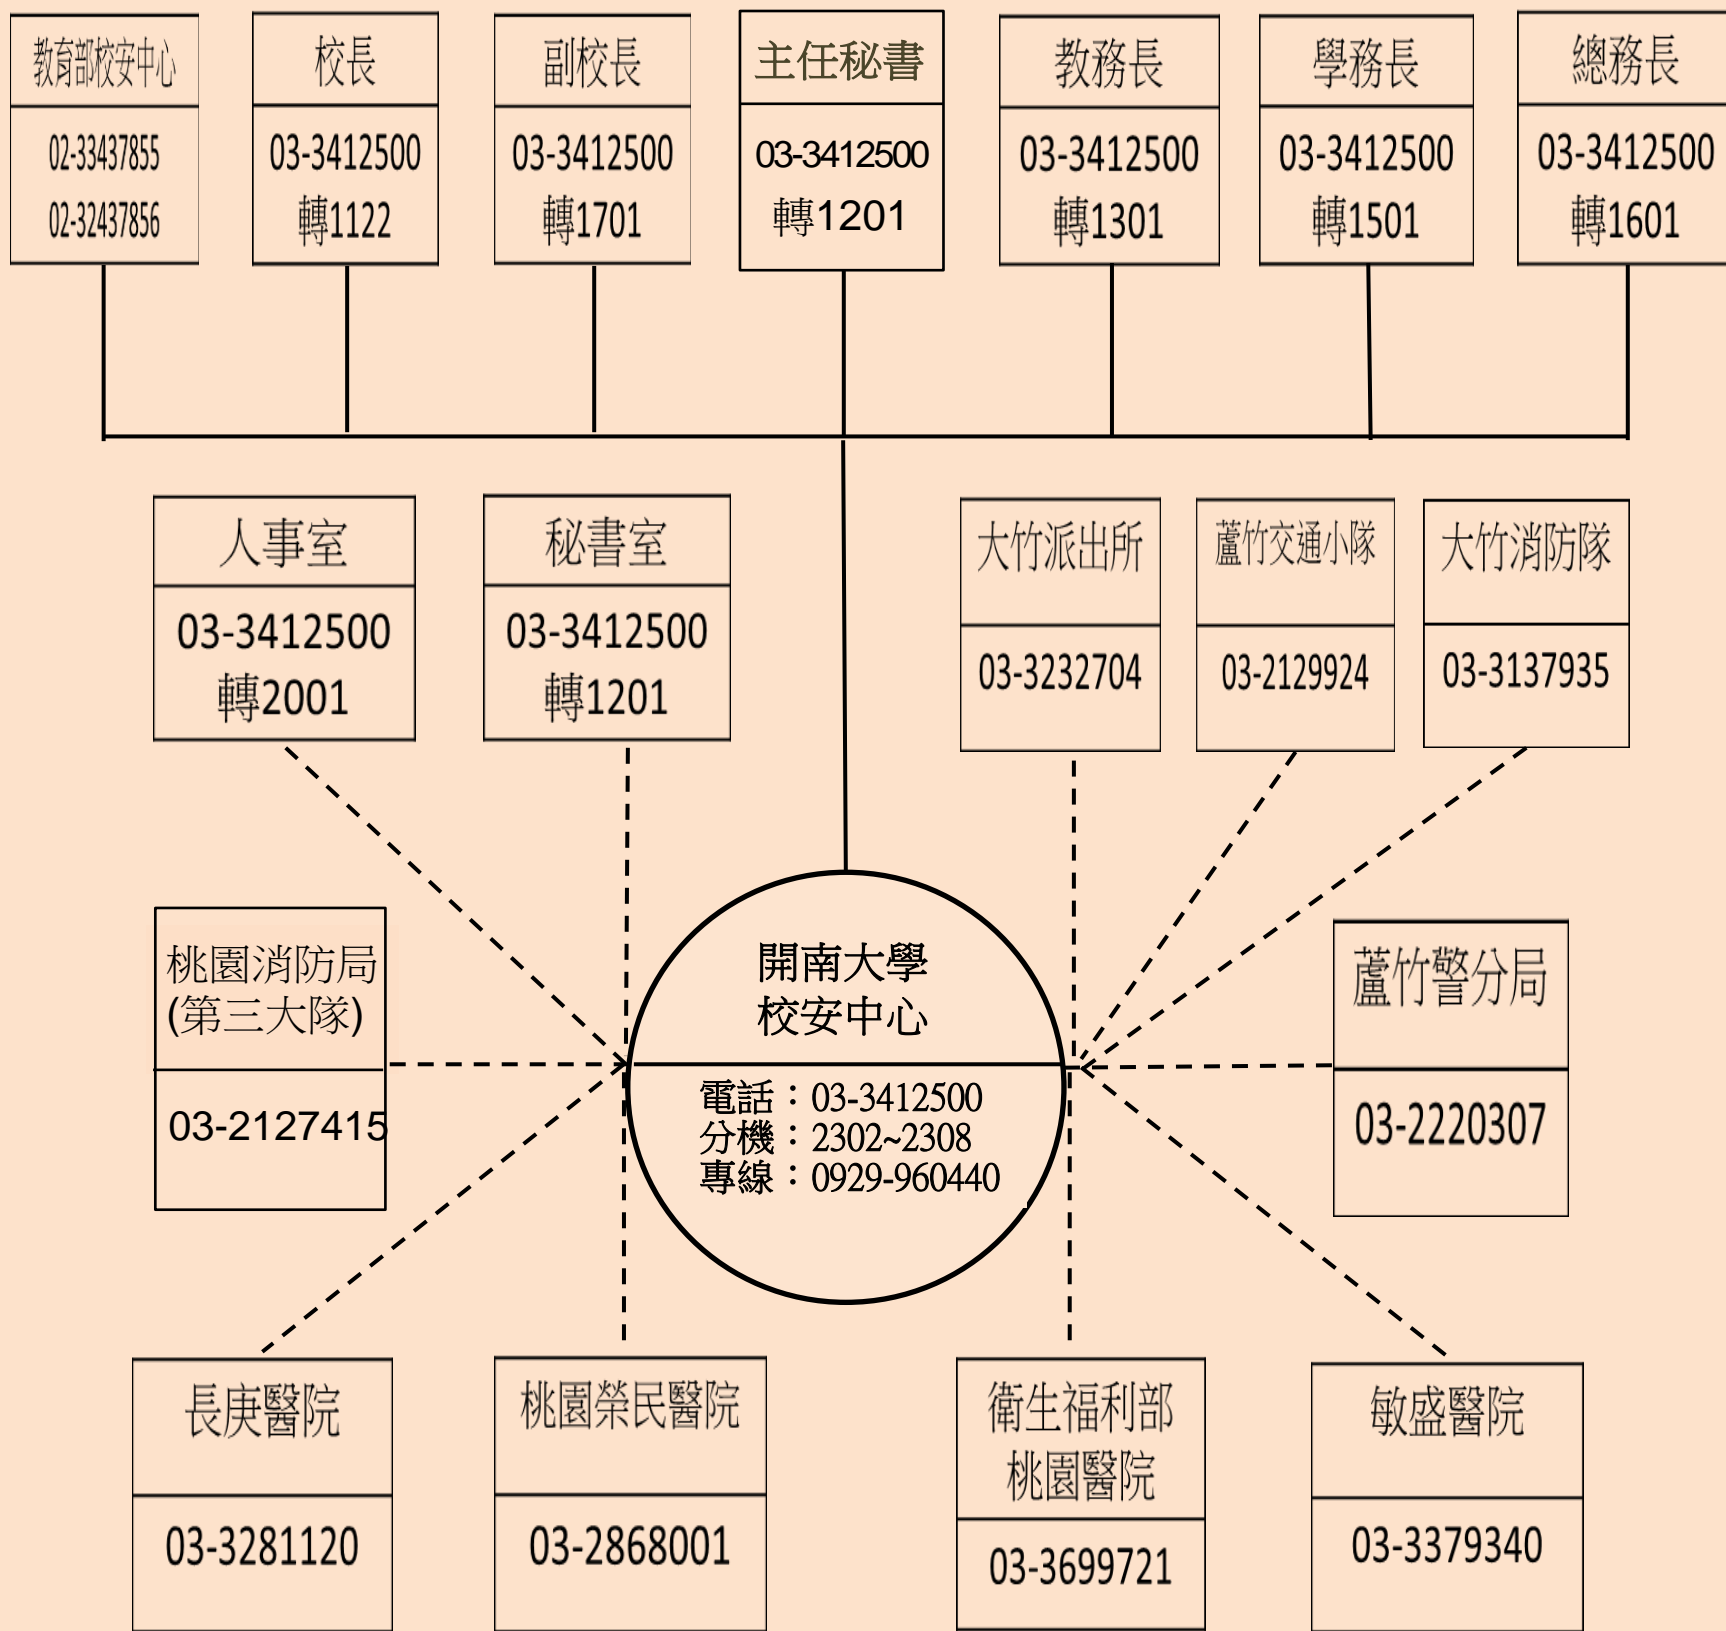

開南大學

校安中心通報及災害防救資源網路圖

防災資源聯絡表

桃園市政府警察局	桃園區市府路3號	蘆竹交通分隊	蘆竹區南崁路175巷10-2號2F
蘆竹消防分隊	蘆竹區錦溪路119號	部立桃園醫院	桃園區中山路1492號
大竹消防分隊	蘆竹區上興路188號	敏盛醫院經國分院	桃園區經國路168號
大竹派出所	蘆竹區大竹路540號	長庚醫院	龜山區復興5號

開南大學

校安中心緊急應變流程表

開南大學

校園災害管理任務編組體系圖