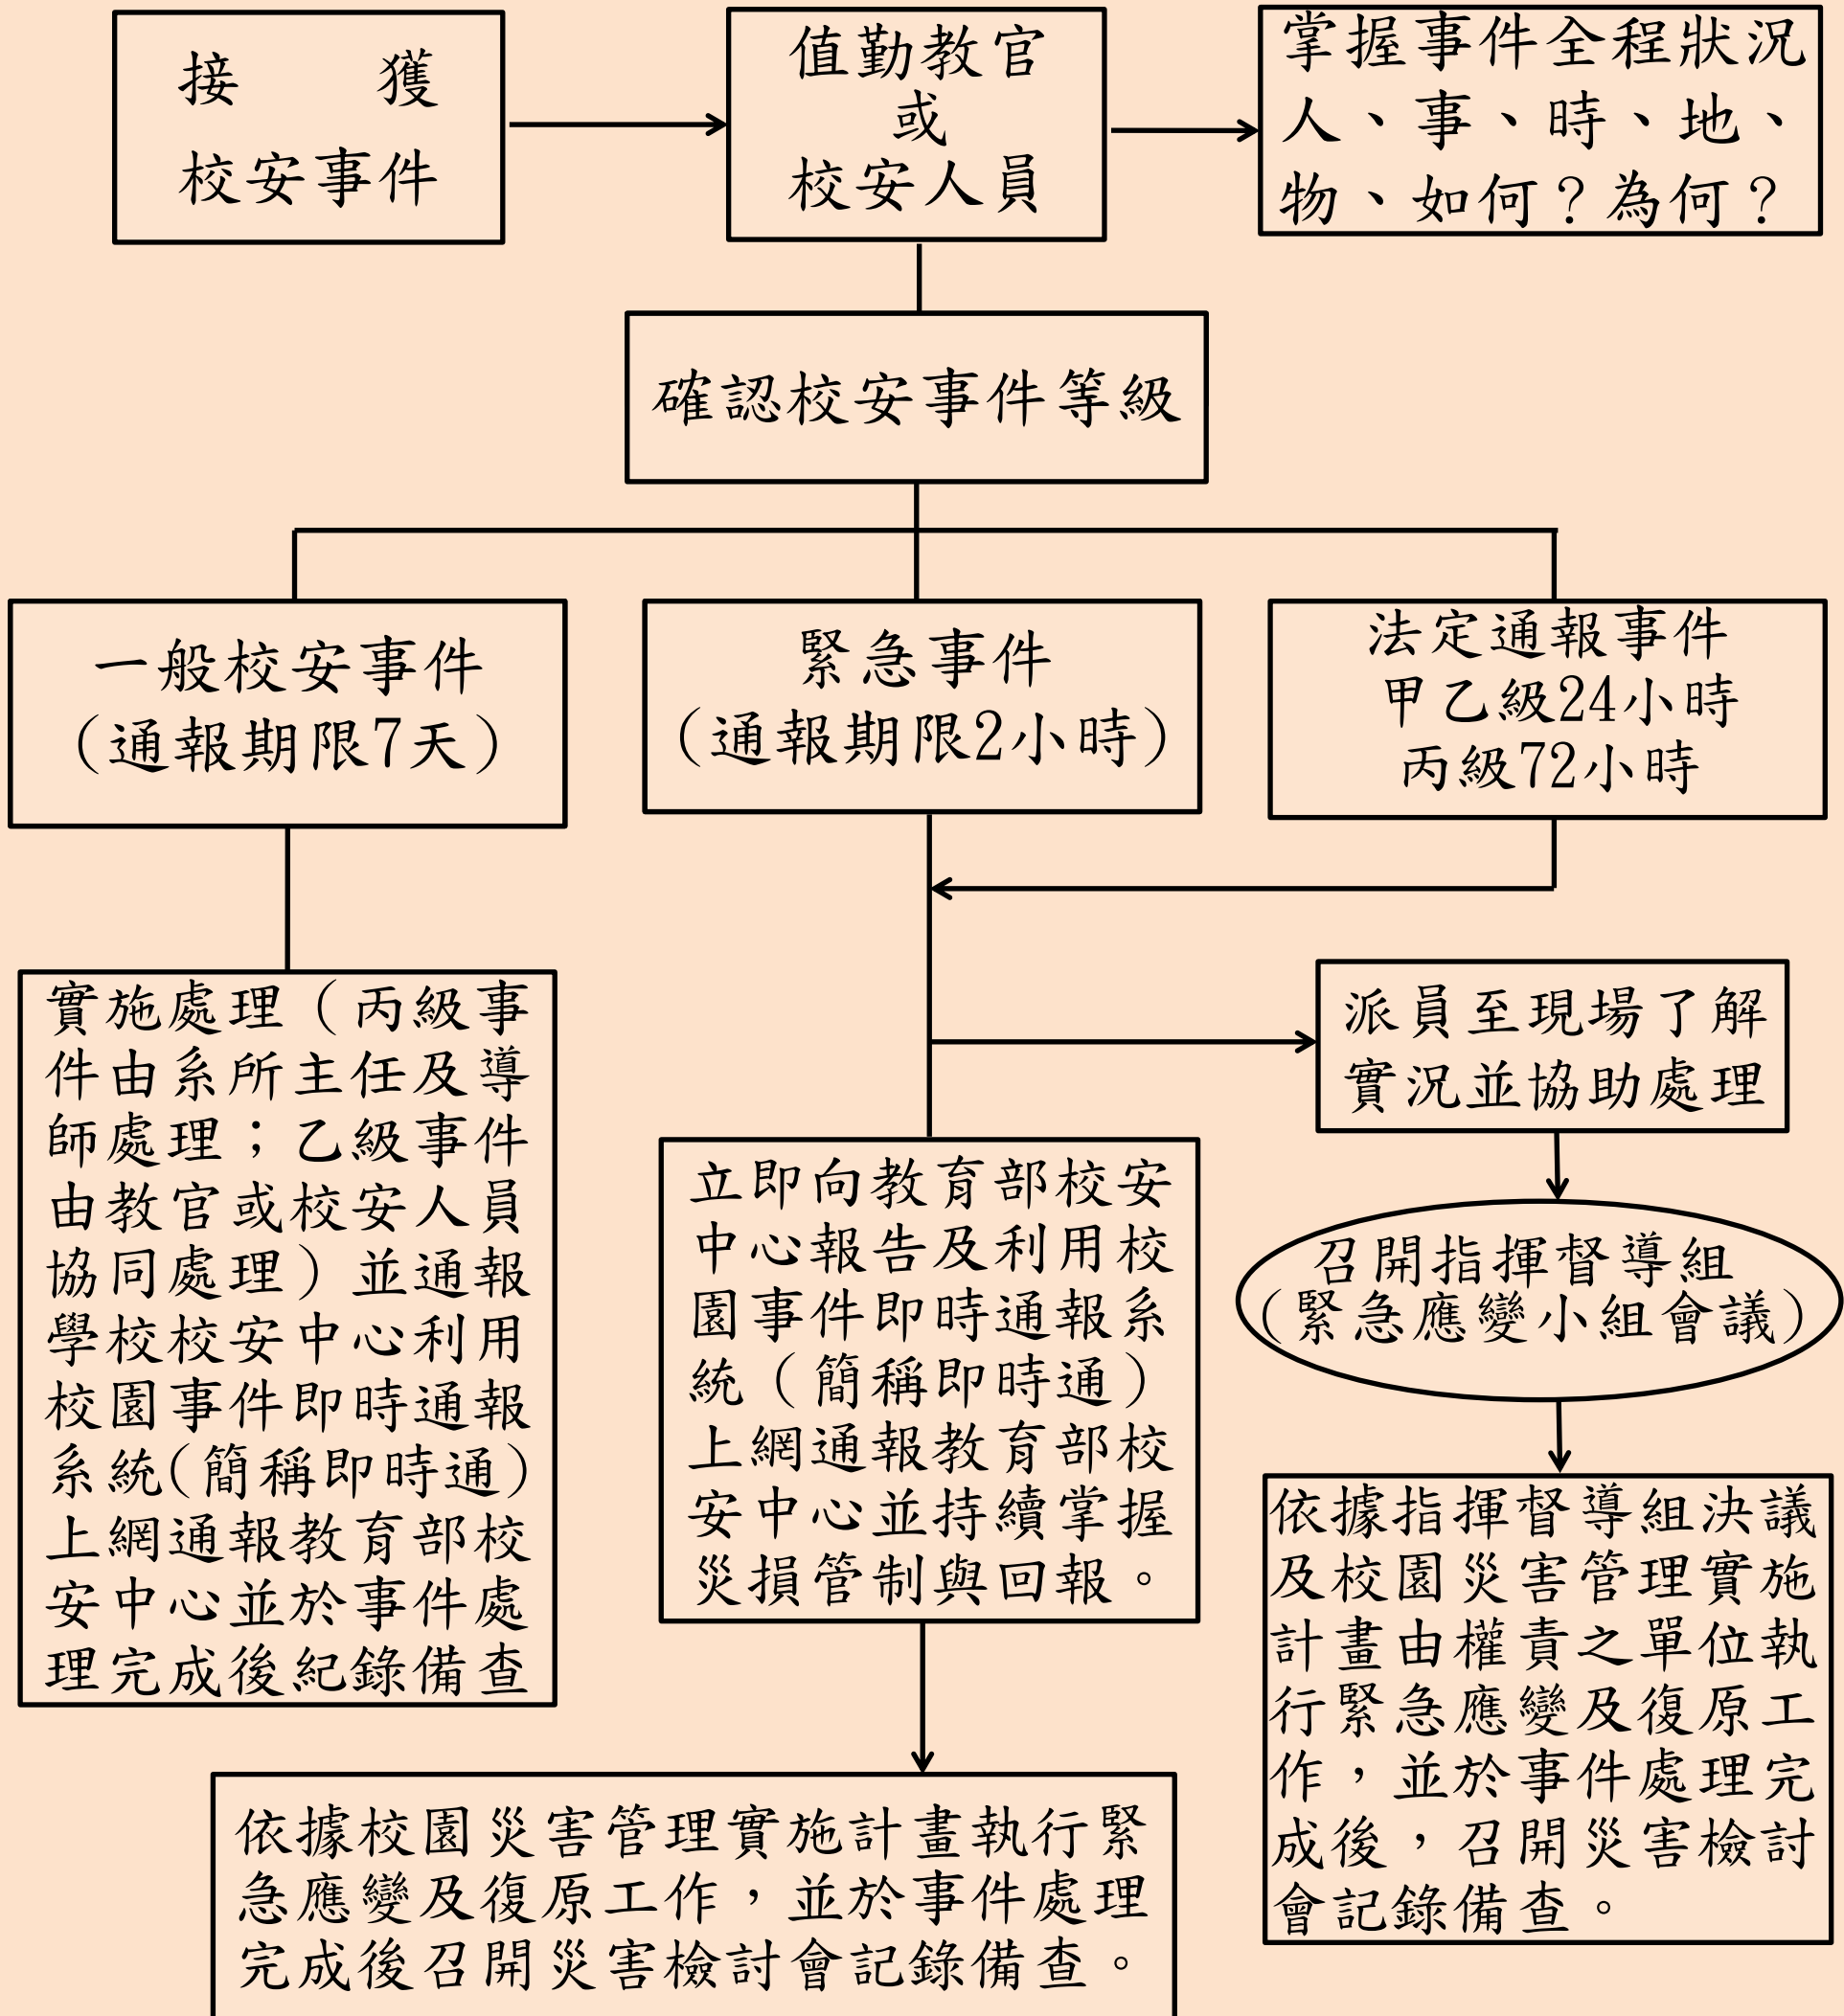

開南大學

校安中心通報及災害防救資源網路圖

防災資源聯絡表

桃園市政府警察局	桃園區市府路3號	蘆竹交通分隊	蘆竹區南崁路175巷10-2號2F
蘆竹消防分隊	蘆竹區錦溪路119號	部立桃園醫院	桃園區中山路1492號
大竹消防分隊	蘆竹區上興路188號	敏盛醫院經國分院	桃園區經國路168號
大竹派出所	蘆竹區大竹路540號	長庚醫院	龜山區復興5號

開南大學

校安中心緊急應變流程表

開南大學

校園災害管理任務編組體系圖